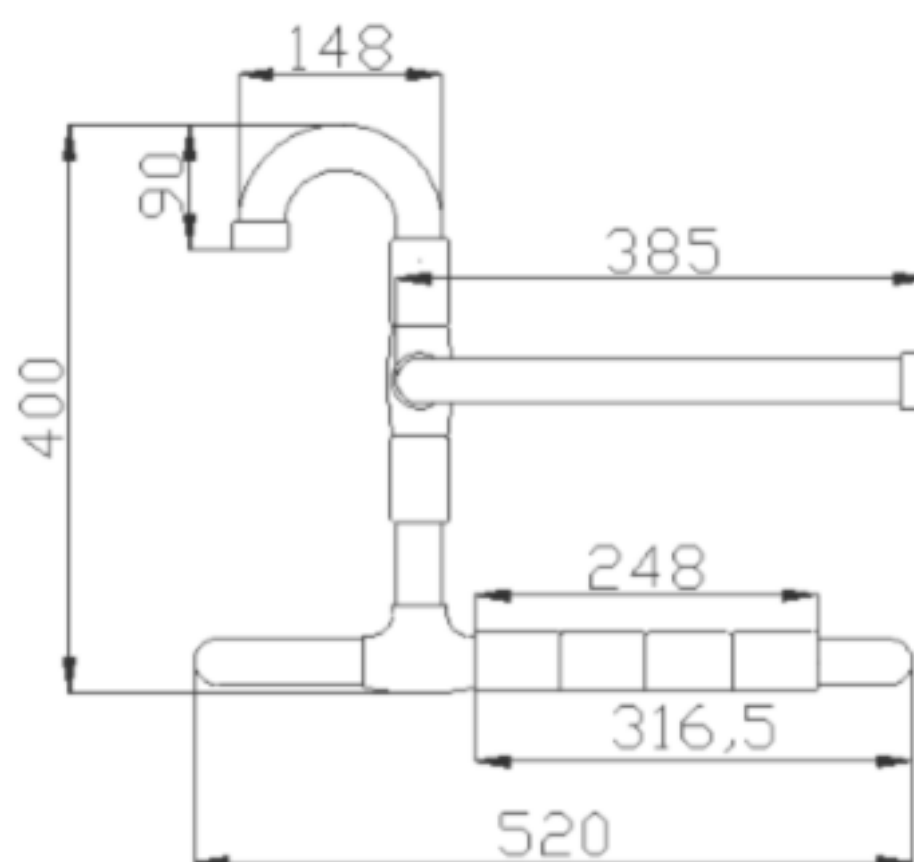

MOPRHOS SIÈGE DE DOUCHE avec dossier et accoudoir pliable

Siège de douche démontable avec une structure en acier galvanisé, recouvert de vinyle antidérapant qui est doux et chaud au toucher. Lattes en nylon vinyle antimicrobien. Disponible en différentes couleurs. Équipé d'accoudoirs rabattables.

- Convient pour un poids utilisateur à 150 kg
- Dimensions : AxBxC 598x553x400 (16)
645x553x400 (33)

- Couleurs disponibles :

							
D2	D4	I1	I2	P4	R7	W1	Y3

MOPRHOS SIÈGE DE DOUCHE avec dossier et accoudoir pliable

Artn°	AxBxC (mm)	Poids	Charge
G03JDS16xx	598x553x400	7.95	150
G03JDS33xx	645x553x400	8.20	150

MOPRHOS SIÈGE DE DOUCHE avec dossier et accoudoir pliable

Artn°G03JDS16

MOPRHOS SIÈGE DE DOUCHE avec dossier et accoudoir pliable