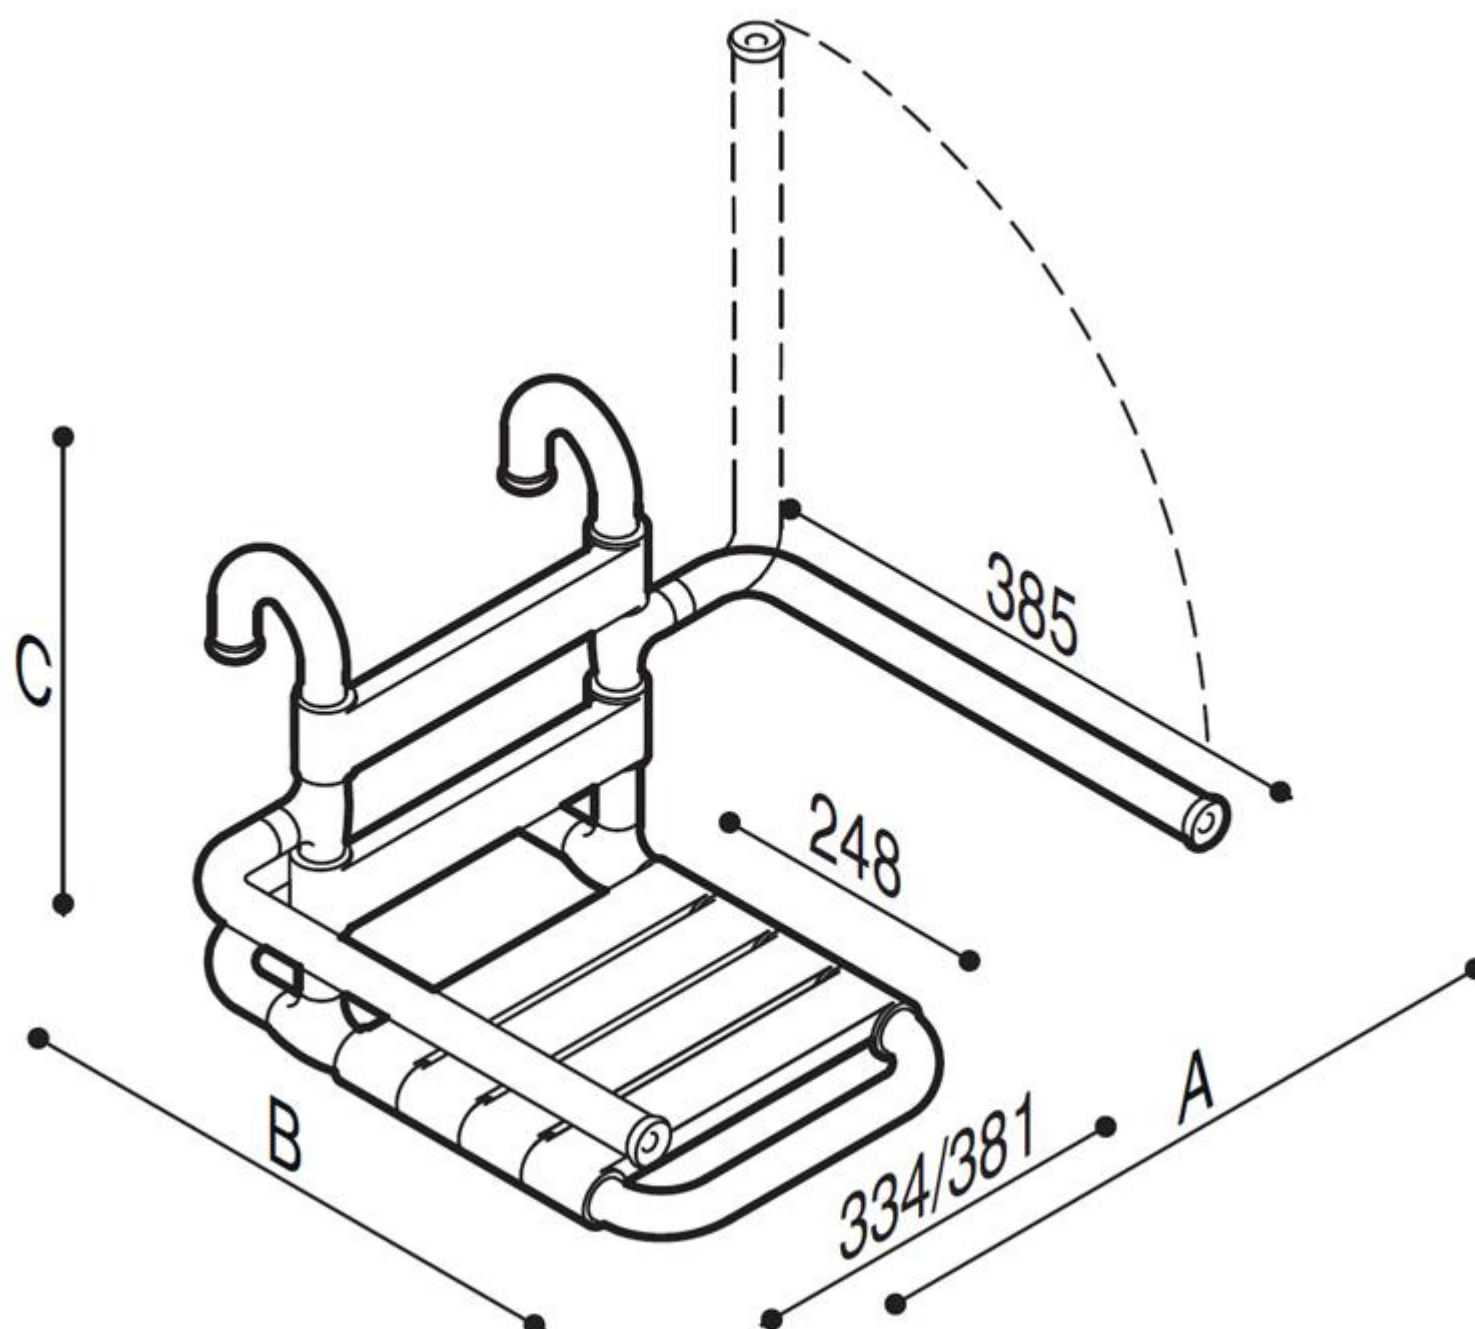

MOPRHOS SIÈGE DE DOUCHE avec dossier et accoudoir pliable

Siège de douche démontable avec une structure en acier galvanisé, recouvert de vinyle antidérapant qui est doux et chaud au toucher. Lattes en nylon vinyle antimicrobien. Disponible en différentes couleurs. Équipé d'accoudoirs rabattables.

- Convient pour un poids utilisateur à 150 kg
- Dimensions : AxBxC 598x553x400 (16)
645x553x400 (33)

- Couleurs disponibles :

							
D2	D4	I1	I2	P4	R7	W1	Y3

MOPRHOS SIÈGE DE DOUCHE avec dossier et accoudoir pliable

Artn°	AxBxC (mm)	Poids	Charge
G03JDS16xx	598x553x400	7.95	150
G03JDS33xx	645x553x400	8.20	150

MOPRHOS SIÈGE DE DOUCHE avec dossier et accoudoir pliable

Artn°G03JDS16

MOPRHOS SIÈGE DE DOUCHE avec dossier et accoudoir pliable