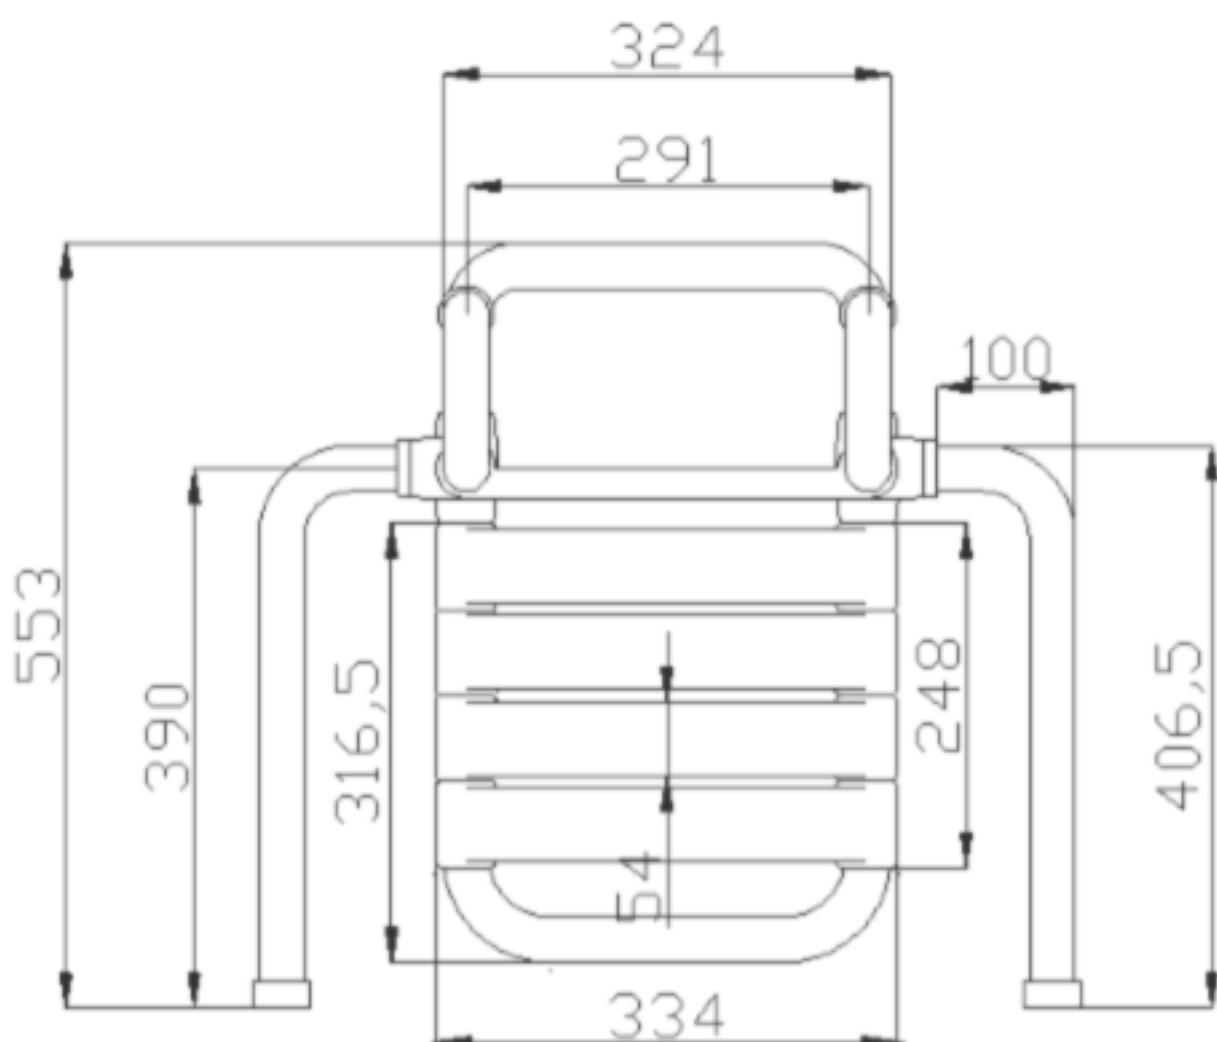

MOPRHOS SIÈGE DE DOUCHE avec dossier et accoudoir pliable

Siège de douche démontable avec une structure en acier galvanisé, recouvert de vinyle antidérapant qui est doux et chaud au toucher. Lattes en nylon vinyle antimicrobien. Disponible en différentes couleurs. Équipé d'accoudoirs rabattables.

- Convient pour un poids utilisateur à 150 kg
- Dimensions : AxBxC 598x553x400 (16)
645x553x400 (33)

- Couleurs disponibles :

							
D2	D4	I1	I2	P4	R7	W1	Y3

MOPRHOS SIÈGE DE DOUCHE avec dossier et accoudoir pliable

Artn°	AxBxC (mm)	Poids	Charge
G03JDS16xx	598x553x400	7.95	150
G03JDS33xx	645x553x400	8.20	150

MOPRHOS SIÈGE DE DOUCHE avec dossier et accoudoir pliable

Artn°G03JDS16

MOPRHOS SIÈGE DE DOUCHE avec dossier et accoudoir pliable