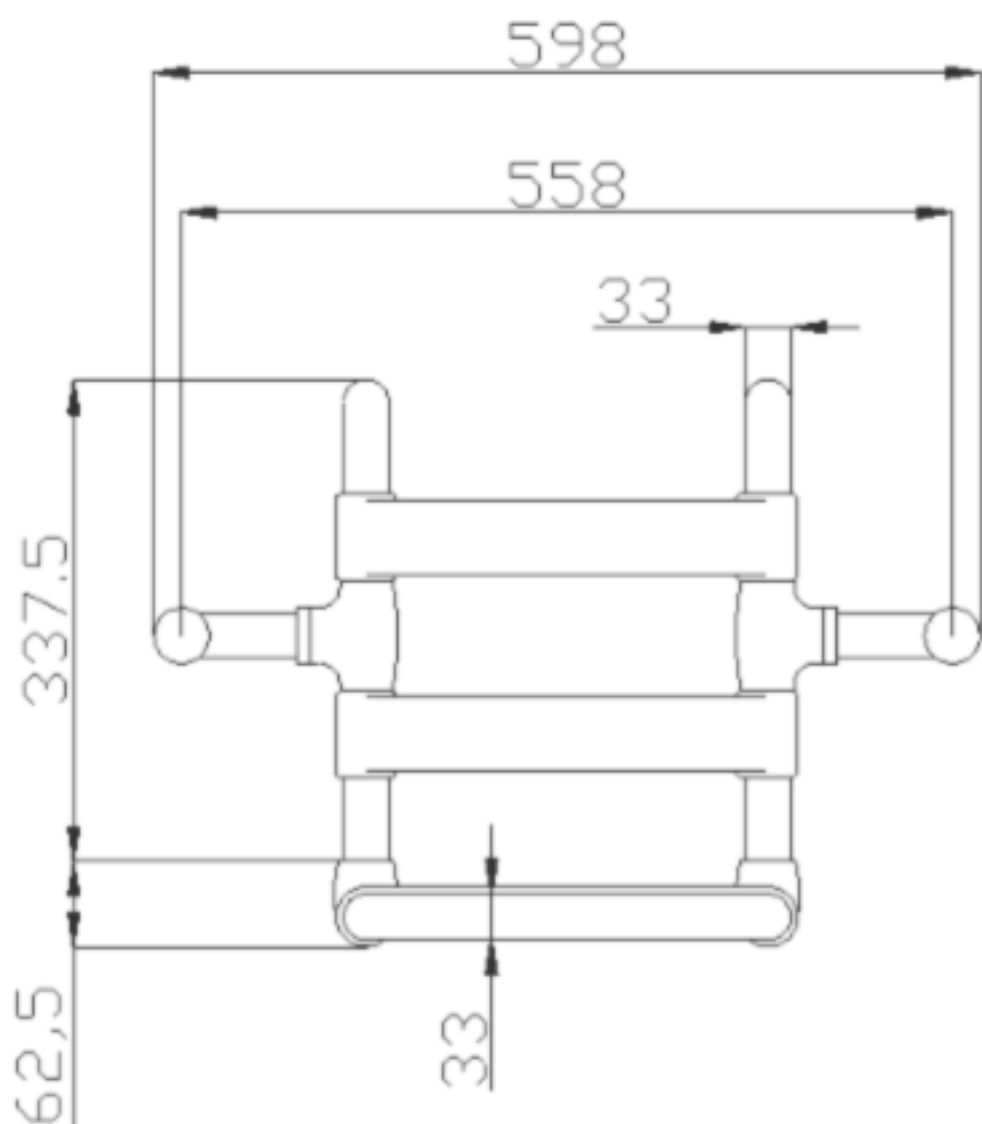

MOPRHOS SIÈGE DE DOUCHE avec dossier et accoudoir pliable

Siège de douche démontable avec une structure en acier galvanisé, recouvert de vinyle antidérapant qui est doux et chaud au toucher. Lattes en nylon vinyle antimicrobien. Disponible en différentes couleurs. Équipé d'accoudoirs rabattables.

- Convient pour un poids utilisateur à 150 kg
- Dimensions : AxBxC 598x553x400 (16)
645x553x400 (33)

- Couleurs disponibles :

							
D2	D4	I1	I2	P4	R7	W1	Y3

MOPRHOS SIÈGE DE DOUCHE avec dossier et accoudoir pliable

Artn°	AxBxC (mm)	Poids	Charge
G03JDS16xx	598x553x400	7.95	150
G03JDS33xx	645x553x400	8.20	150

MOPRHOS SIÈGE DE DOUCHE avec dossier et accoudoir pliable

Artn°G03JDS16

MOPRHOS SIÈGE DE DOUCHE avec dossier et accoudoir pliable